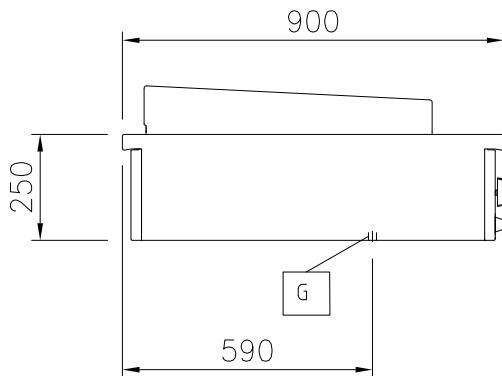

Kort specifikation

Pos.

Enheten är konstruerad i enlighet med DIN 18860-2 med 20 mm droppkant på toppskivan. Tillverkad i en robust ramkonstruktion. Arbetsyta i 2 mm 1.4301 (AISI 304). Släta arbetsytor som är enkla att rengöra. THERMODUL-Anslutningssystem ger arbetsytor med minimala skarvar som gör att fett och smuts inte kan tränga ner mellan enheterna. Galler i emaljerat gjutjärn med handtag i rostfritt stål. En unik

Konstruktion

- IPX4-intyg för vattentålighet.
- 2 mm arbetsyta i 1.4301 (AISI 304).
- Plan ytkonstruktion för att lätt rengöra ytorna.
- Inre ram för robust konstruktion i 2 mm och 3 mm i 1.4301 (AISI 304).
- Enheten är konstruerad enligt DIN 18860_2 med 20 mm droppkant.
- Enheten konstruerad enligt DIN 18860_2 med 20 mm droppkant och 70 mm indragen sockel.

Front

Sida

EQ = Ekvipotentia skruv
 G = Gasanslutning

Topp

Gas

Gas, effekt:	19 kW
Gasintag:	1/2"

Viktig information

Används ej som
 installationshandling. Begär
 separat
 installationsanvisning.

Ytermått, bredd	800 mm
Ytermått, djup	900 mm
Ytermått, höjd	250 mm
Nettovikt:	115 kg
Konfiguration:	Betjänas från en sida; Top
Gallerstorlek:	728 mm

Hållbarhetsdata

Gasförbrukning (G 20) min, max:	0 - 4.9 m ³ /h
------------------------------------	---------------------------