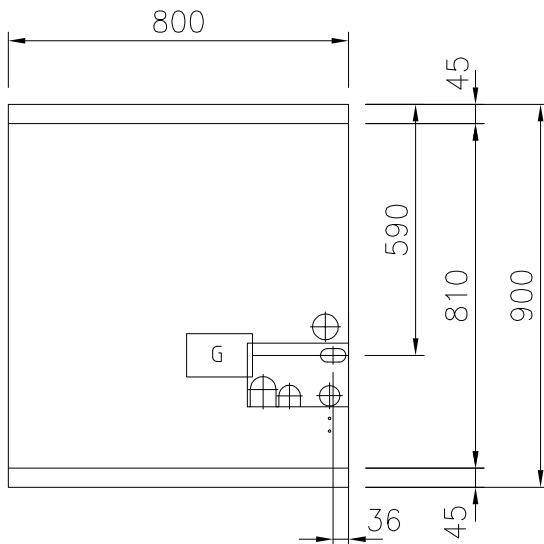

Kort specifikation

Pos.

Enheten är konstruerad i enlighet med DIN 18860-2 med 20 mm droppkant på toppskivan. Tillverkad i en robust ramkonstruktion. Arbetsyta i 2 mm 1.4301 (AISI 304). Släta arbetsytor som är enkla att rengöra. THERMODUL-Anslutningssystem ger arbetsytor med minimala skarvar som gör att fett och smuts inte kan tränga ner mellan enheterna. Galler i emaljerat gjutjärn med handtag i rostfritt stål. En unik

Konstruktion

- IPX4-intyg för vattentålighet.
- 2 mm arbetsyta i 1.4301 (AISI 304).
- Plan ytkonstruktion för att lätt rengöra ytorna.
- Inre ram för robust konstruktion i 2 mm och 3 mm i 1.4301 (AISI 304).
- Enheten är konstruerad enligt DIN 18860_2 med 20 mm droppkant.
- Enheten konstruerad enligt DIN 18860_2 med 20 mm droppkant och 70 mm indragen sockel.

Front

Sida

EQ = Ekvipotentia skruv
 G = Gasanslutning

Topp

Gas

Gas, effekt:	19 kW
Gasintag:	1/2"

Viktig information

Används ej som
 installationshandling. Begär
 separat
 installationsanvisning.

Ytermått, bredd	800 mm
Ytermått, djup	900 mm
Ytermått, höjd	250 mm
Nettovikt:	115 kg
Konfiguration:	Betjänas från en sida; Top
Gallerstorlek:	728 mm

Hållbarhetsdata

Gasförbrukning (G 20) min, max:	0 - 4.9 m ³ /h
------------------------------------	---------------------------