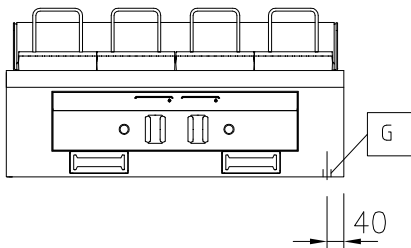

Front

EQ = Ekvipotentia skruv
G = Gasanslutning

Gas

Gas, effekt:	19 kW
Gasintag:	1/2"

Viktig information

Används ej som
installationshandling. Begär
separat
installationsanvisning.

Ytermått, bredd	800 mm
Ytermått, djup	900 mm
Ytermått, höjd	250 mm
Nettovikt:	115 kg
Konfiguration:	Betjänas från en sida; Top
Gallerstorlek:	728 mm

Hållbarhetsdata

Gasförbrukning (G 20) min, max:	0 - 4.9 m³/h